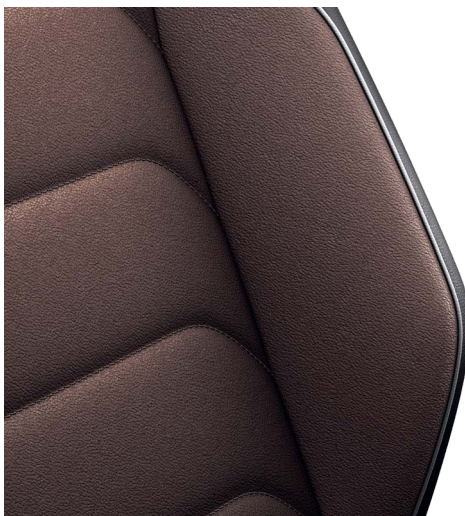

# Варианты отделки салона

Ткань Quad Paper

Ткань Shooting Star

Комбинированная отделка ArtVelours

Кожа\* Vienna R-Line

Кожа\* Vienna Black

Кожа\* Vienna Noisette

Кожа\* Vienna Storm Grey

\*Комбинация натуральной и искусственной кожи