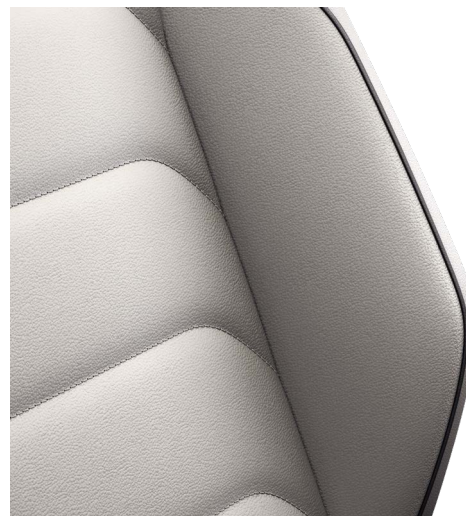

# Варианты отделки салона

Ткань Quad Paper

Ткань Shooting Star

Комбинированная отделка ArtVelours

Кожа\* Vienna R-Line

Кожа\* Vienna Black

Кожа\* Vienna Noisette

Кожа\* Vienna Storm Grey